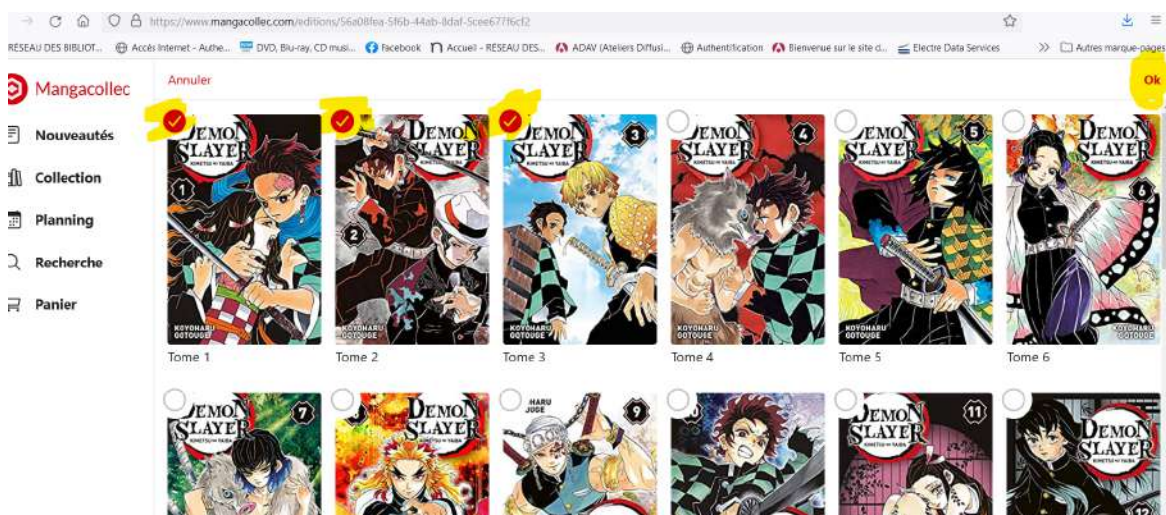

Puis clic sur Ajouter pour choisir les tomes que l'on possède déjà. Cocher les petits ronds correspondants et clic sur OK.