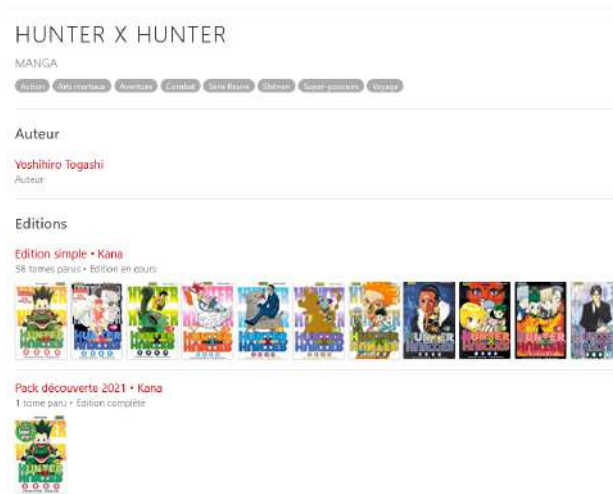

4) Une fois connecté vous accédez à un certain nombre de menu (cf ci-contre) :

- "Nouveautés" pour consulter les dernières sorties mangas,

Nouveautés

- "Collection" pour visualiser en seul coup d'œil l'ensemble des mangas de vos collections,

204 ÉDITIONS • 1867 TOMES

Sherlock
5 / 5 tomes

- Planning pour suivre les sorties des tomes des séries en cours dans vos collections,

- Recherche pour ajouter des mangas à vos collections / consulter les résumés.

Vous pouvez rechercher par titre / auteur ou éditeur en choisissant l'un des boutons en haut à droite.

Sélectionner dans la liste proposé les mangas qui correspondent à ceux de vos collections

Sélectionner les tomes dont vous avez un exemplaire dans vos collections. Ils seront automatiquement ajoutés à votre collection virtuelle. S'il vous manque des tomes, ils apparaîtront dans la catégorie planning.

36 tomes + 1 tome à paraître

Edition en cours

Tome 1

Tome 2

Tome 3

En cliquant sur le tome 1, l'image du manga s'agrandit et vous pouvez l'ajouter à votre collection en cliquant sur ajouter

The screenshot shows the product page for Hunter x Hunter Tome 1. On the left is a large image of the cover. To the right, the title 'HUNTER X HUNTER TOME 1' is displayed. Below the title are two buttons: 'AJOUTER' (highlighted in red) and 'SUIVRE' (highlighted in green). The price is listed as 6,95 €. A yellow button 'AJOUTER AU PANIER' is visible. The 'Résumé' section contains a short description of the series. The 'Inclus dans' section shows a link to the 'Hunter x Hunter Coffret Tomes 1 à 3'.