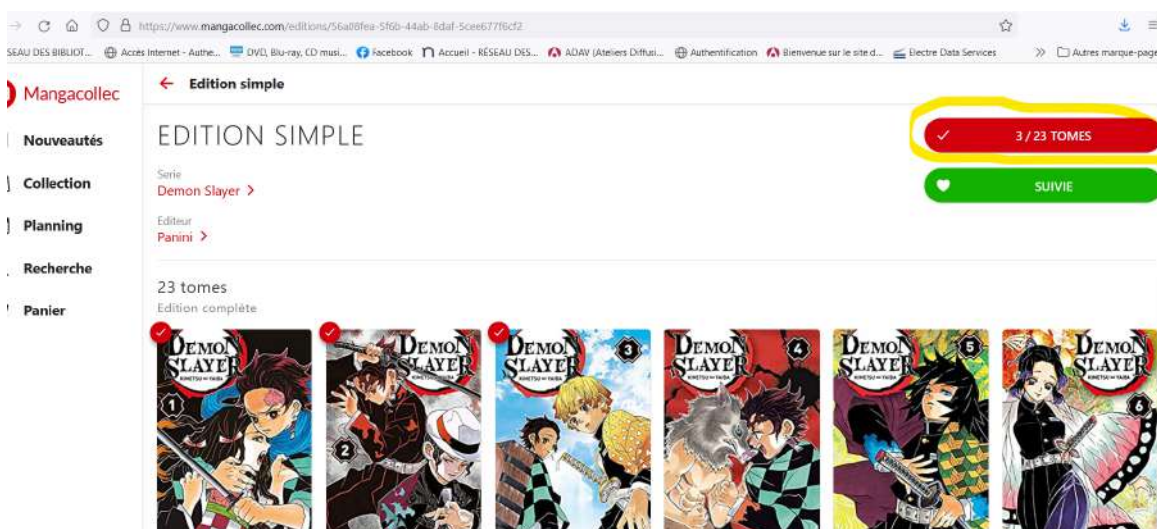

Le bouton rouge à droite vous indique le nombre de documents possédés sur le nombre de tomes total.